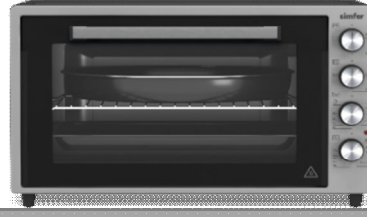

# simfer

<b>Seri</b>	
Pazarlama Kodu	<b>M 7033 TURBO</b>
Marka	Simfer
Ülke	Türkiye
<b>Timer</b>	
Timer Tipi	Mekanik Timer
<b>Fırın Fonksiyonları</b>	
Elektrikli Fırın Fonksiyonları	1. Düğme: Alt, Üst, Alt-Üst 2. Düğme: Fan, Lamba, Fan-Lamba
Elektrikli Fırın Serigrafi Görselleri	0+5
Termostat Tipi	Capiler Termostat
Voltaj Değerleri	230 V
<b>Ek Fonksiyonlar</b>	
Dondurulmuş Gıda Çözme	Var
Yoğurtmatik	Var
Sıcak Tutma Özelliği	Yok
Buhar Temizleme Özelliği	Var
Piliç Çevirme	Yok
<b>Renk Seçenekleri</b>	
Ürün Rengi	Inox Gri Panel / Antrasit Gövde
Ön Cam Rengi	Siyah
<b>Düğme Seçenekleri</b>	
Düğme Tipi	ZP2 Siyah Inox Şapkalı
<b>Tutamak Seçenekleri</b>	
Tutamak Tipi (Sadece beyaz ürünlerde beyaz tutamak verilir)	H5 Inox
<b>Kazan Özellikleri</b>	
Ürün Hacmi	70 lt
Lamba	Var
Turbo Fan	Var
Çift Cam	Var (iç-dış std.)
Yalıtım Tipi	Beyaz İzolasyon
Kazan Arka Tapa Sacı	Yok
Alt Rezistans Gizleme Sacı	Yok
Kazan Tipi	Emaye
<b>Aksesuarlar</b>	
Kazan Raf Tipi	Sıvama Raf
Standart Kare Tepsi Adeti	1 Adet Kare Tepsi
Standart Yuvarlak Tepsi Adeti	1 Adet Yuvarlak Tepsi
Tel Izgara Adeti	1 Adet İç Izgara