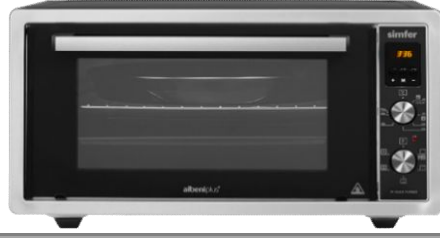

simfer

Seri	ALBENİ Serisi
Pazarlama Kodu	M 4559 Dijital Turbo
Marka	Simfer
Ülke	Türkiye
Timer	
Timer Tipi	Dijital Timer
Fırın Fonksiyonları	
Elektrikli Fırın Fonksiyonları	6 Fonksiyon
Elektrikli Fırın Serigrafik Görselleri	0+5
Termostat Tipi	Capiler Termostat
Voltaj Değerleri	230 V
Ek Fonksiyonlar	
Dondurulmuş Gıda Çözme	Var
Yoğurtmatik	Var
Sıcak Tutma Özelliği	Yok
Buhar Temizleme Özelliği	Var
Piliç Çevirme	Yok
Renk Seçenekleri	
Ürün Rengi	Inox
Ön Cam Rengi	Siyah
Düğme Seçenekleri	
Düğme Tipi	Çizgili Pop-up Düğme
Tutamak Seçenekleri	
Tutamak Tipi (Sadece beyaz ürünlerde beyaz tutamak verilir)	H5 Inox
Kazan Özellikleri	
Ürün Hacmi	45 lt.
Lamba	Var
Turbo Fan	Var
Çift Cam	Var (iç-dış std.)
Yalıtım Tipi	Beyaz İzolasyon
Kazan Arka Tapa Sacı	Yok
Alt Rezistans Gizleme Sacı	Var
Kazan Tipi	Emaye
Aksesuarlar	
Kazan Raf Tipi	Sivama Raf
Standart Kare Tepsi Adeti	1 Adet Kare Tepsi
Standart Yuvarlak Tepsi Adeti	1 Adet Yuvarlak Tepsi
Tel Izgara Adeti	1 Adet İç Izgara